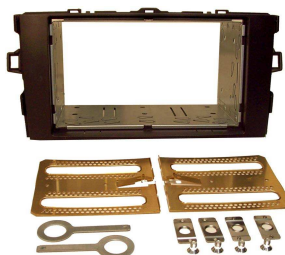

023.410

Mascherina
Doppio/Double DIN
AURIS
dal 2011
Colour Dark Grey
Car Radio Panel

023.411

Mascherina
Doppio/Double DIN
AURIS
dal 2011
Colour Silver
Car Radio Panel

023.412

KIT Fissaggio
Mascherina
Con Fascia
Doppio/Double DIN
AURIS
dal 2011
Colour Metal Grey