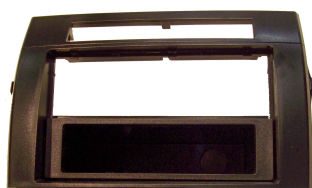

Colour Silver

023.358

Mascherina
Doppio/Double DIN

**COROLLA
VERSO**
dal 2005

Colour Black / Nero
Car Radio Panel

023.359

Mascherina
Doppio/Double DIN

**COROLLA
VERSO**
dal 2005