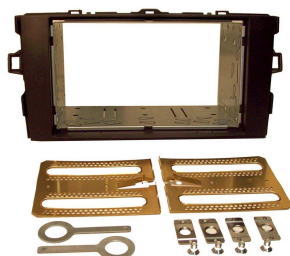

KIT Fissaggio
Mascherina
Con Fascia
Doppio/Double DIN
AURIS
dal 2011
Colour Dark Grey

023.414