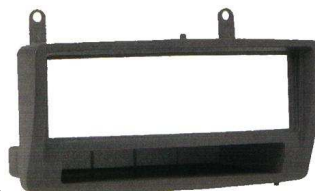

023.34

Mascherina ISO

AVENSIS dal 01 al 02
VERSO sino al 06
RAV 4 MR 2 sino al 06
CELICA dal 2000
COROLLA sino al 03

Colour Black / Nero
Car Radio Panel

023.43

Mascherina ISO

COROLLA
dal 2003

Colour Black / Nero
Car Radio Panel

023.21

Mascherina ISO

AYGO

Colour Black / Nero
Car Radio Panel

023.247

Mascherina
doppio/Double DIN

RAV 4
dal 2006

Colour Black / Nero
Car Radio Panel